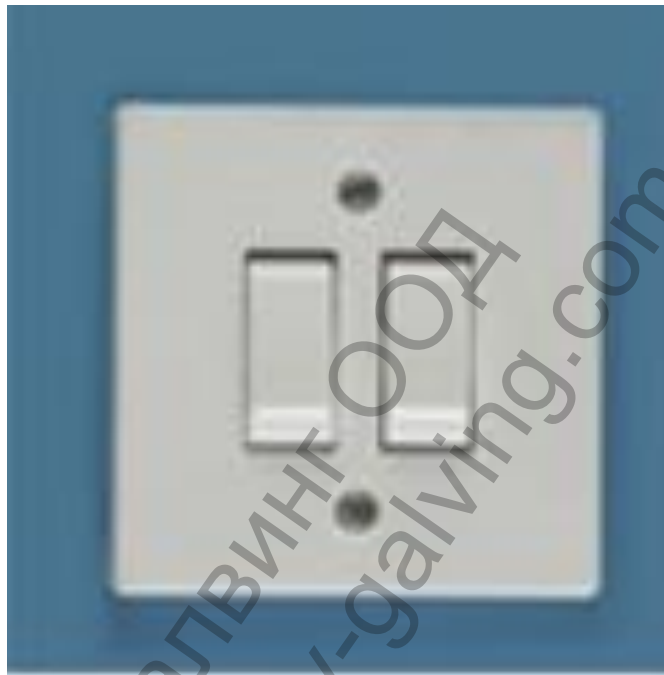

Ключ Naiden Kirov електрически интериорен сериен сх. 5, 6 А, бял, Izgrev

Параметри: Монтаж: открит

Електрическа схема: сх.5

Номинален ток: 10 А

Номинално напрежение: 250 VAC Материал на

корпуса: PVC Материал на основата: PVC

Степен на защита: IP20

Цвят:бял

Продукт: [Ключ Naiden Kirov електрически интериорен сериен сх. 5, 6 А, бял, Izgrev](#)

Категория: [Електрически ключове](#)

Бранд: [Naiden Kirov](#)

Категория бранд: [Ключ Naiden Kirov](#)